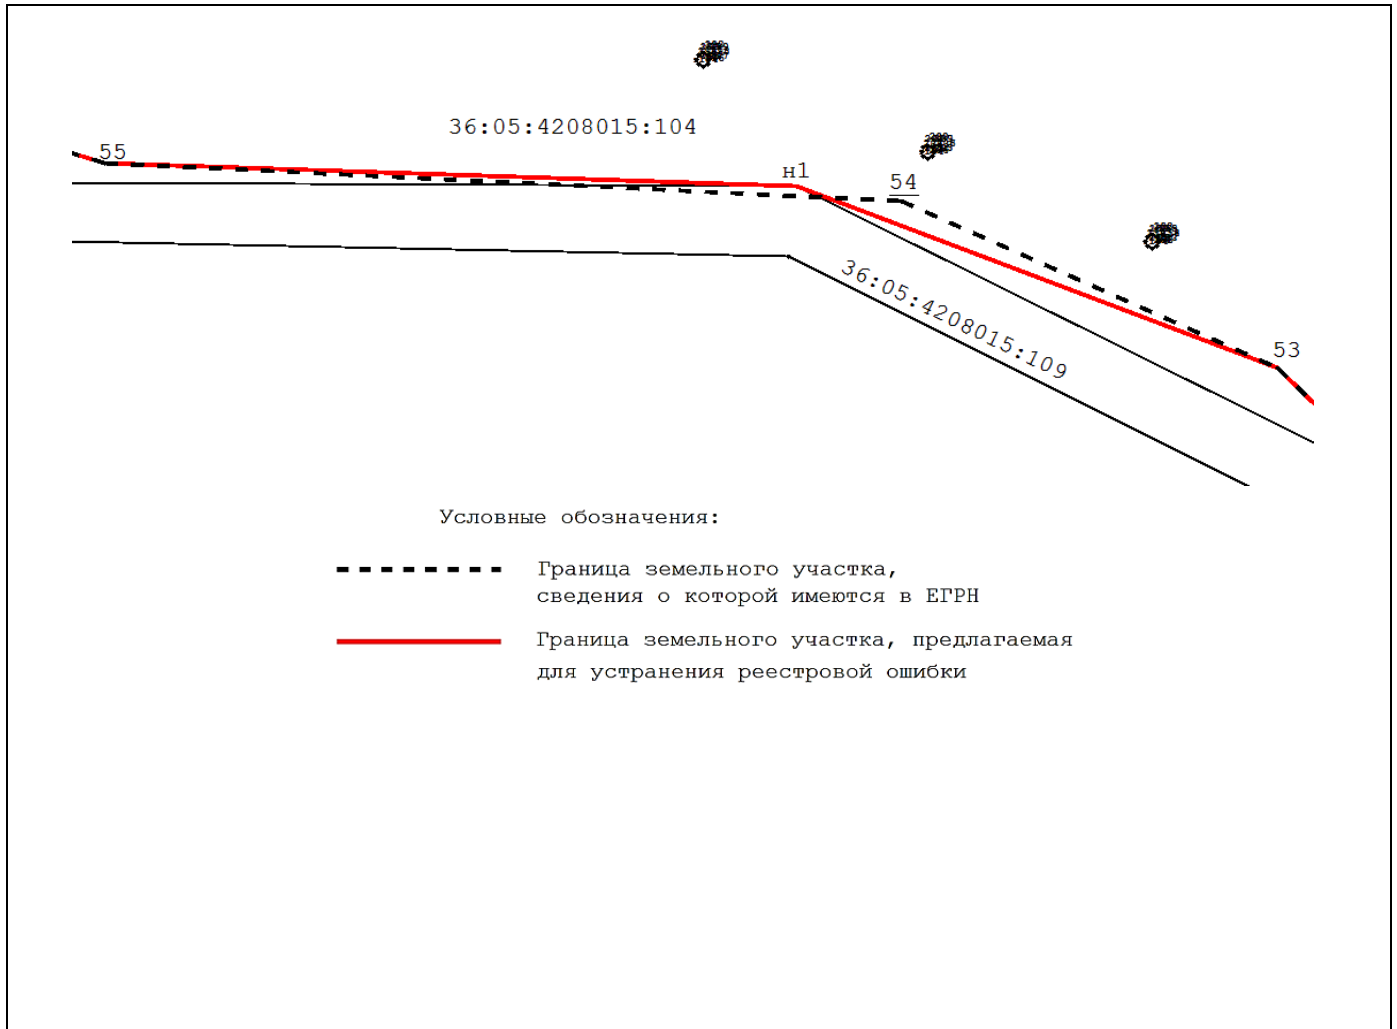

Схема границ земельных участков, границ (частей границ) муниципальных образований, населенных пунктов, территориальных зон, лесничеств, в описании местоположения которых выявлена реестровая ошибка

«27» марта 2023 г.

№ 1